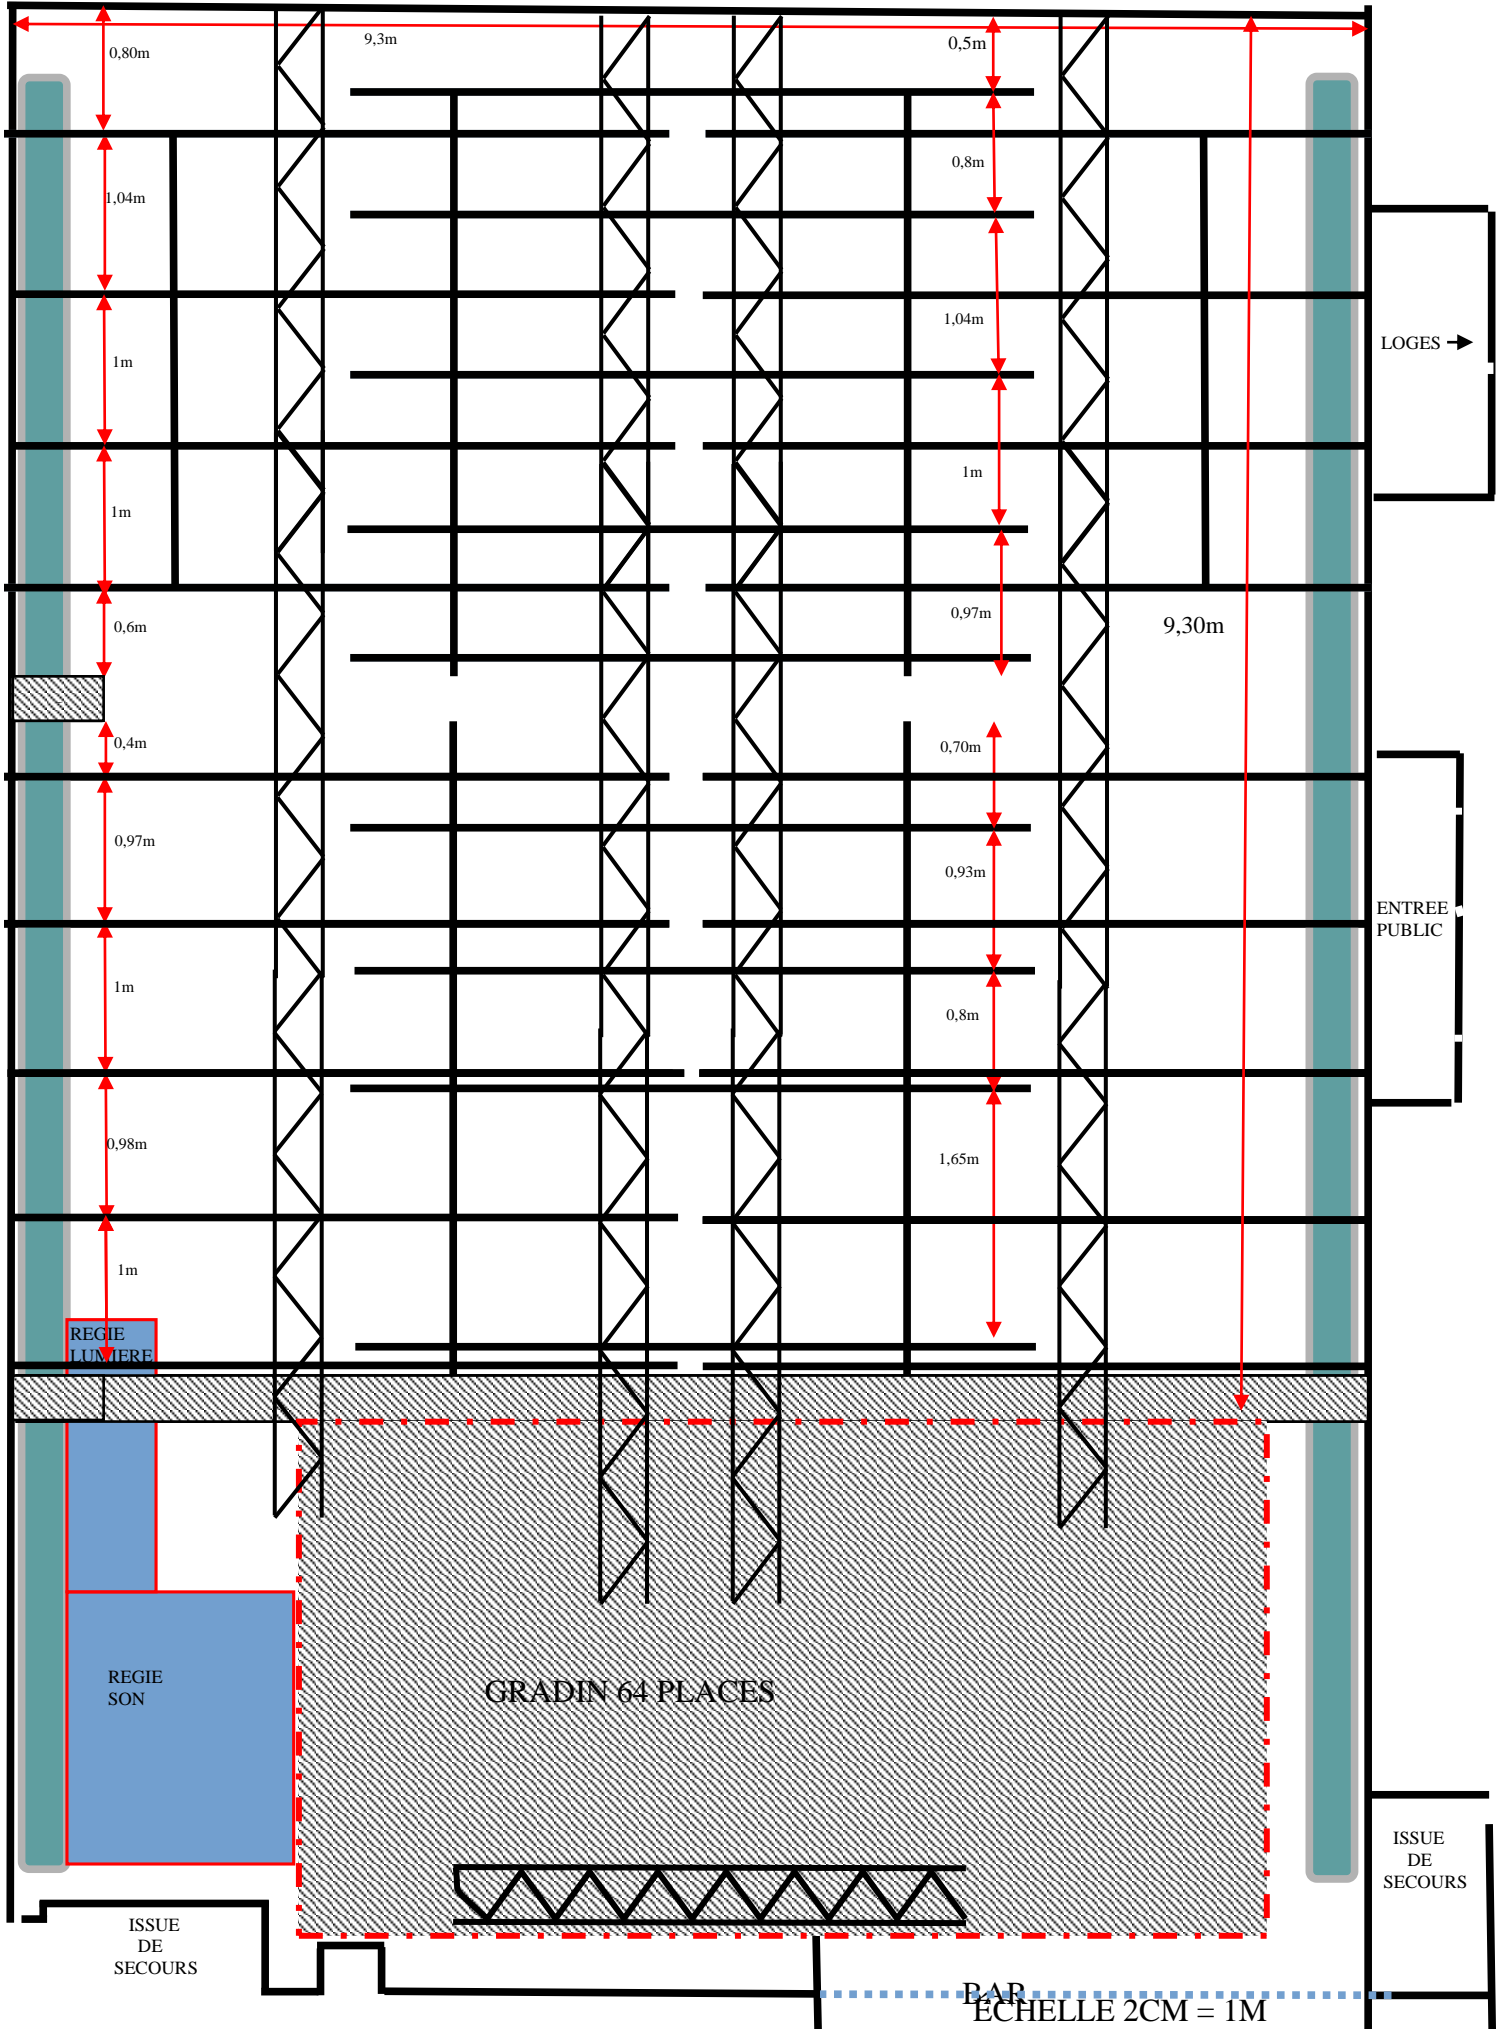

THÉÂTRE 64 PLACES

THÉÂTRE 64 PLACES

THÉÂTRE 64 PLACES

PLAN DE COUPE Échelle 2cm=1m

THÉÂTRE 64 PLACES

VUE DE COTÉ Échelle 1cm = 1m