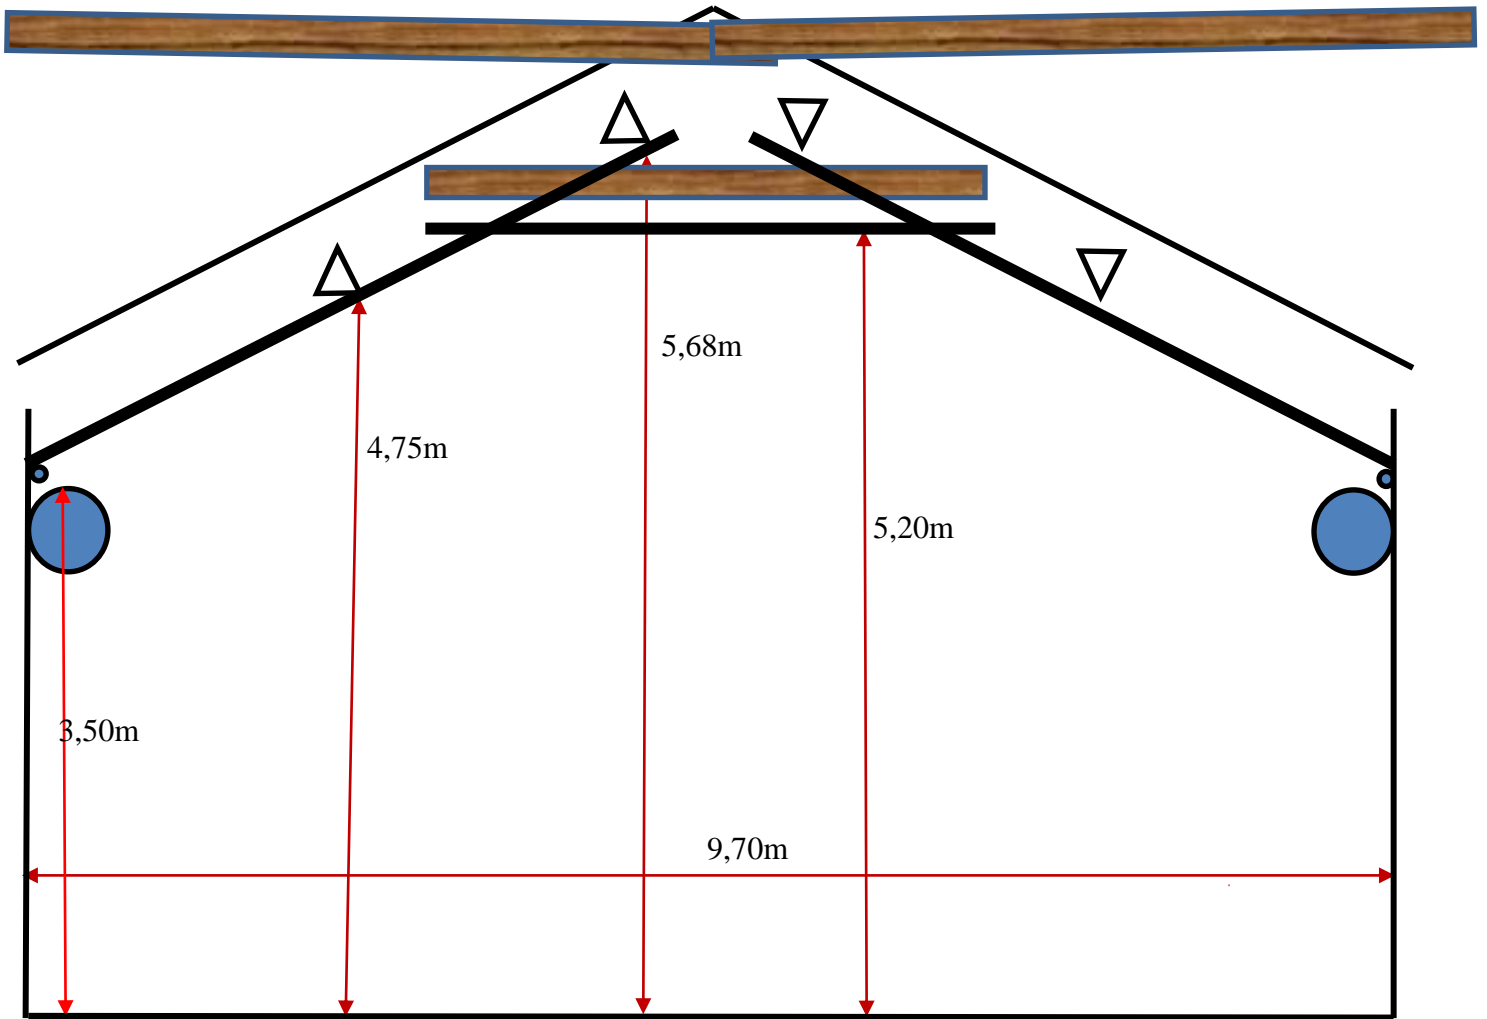

THÉÂTRE 64 PLACES

THÉÂTRE 64 PLACES

THÉÂTRE 64 PLACES

PLAN DE COUPE Échelle 2cm=1m

THÉÂTRE 64 PLACES

VUE DE COTÉ Échelle 1cm = 1m