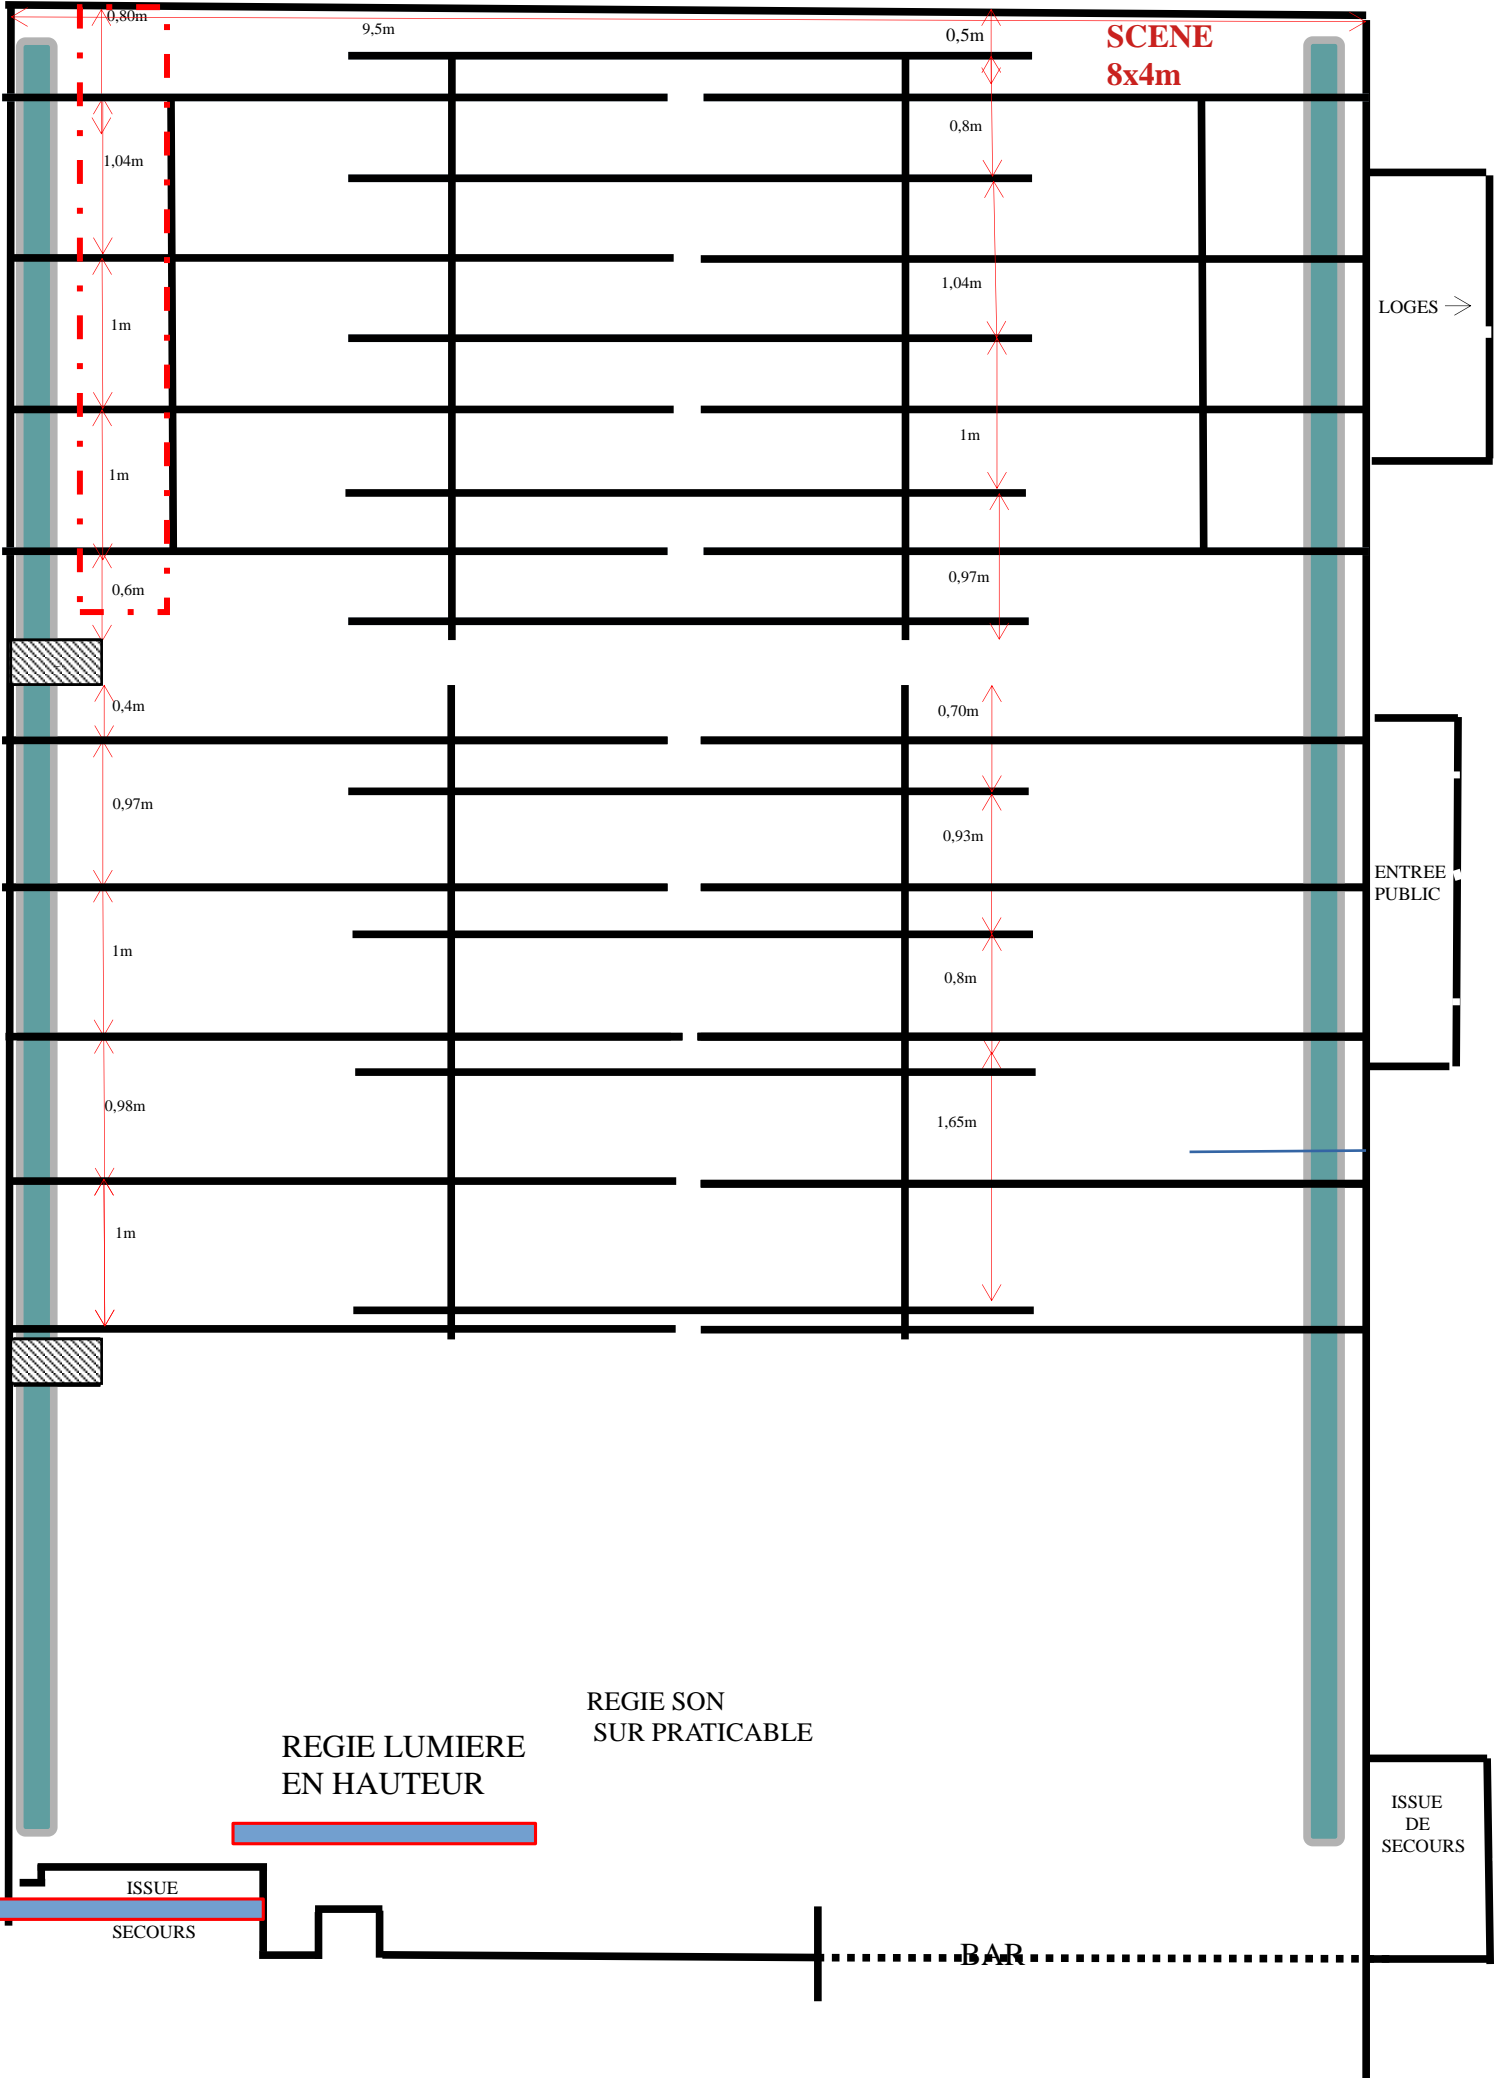

# MUSIQUE Echelle 2cm=1m

**PLAN DE COUPE**